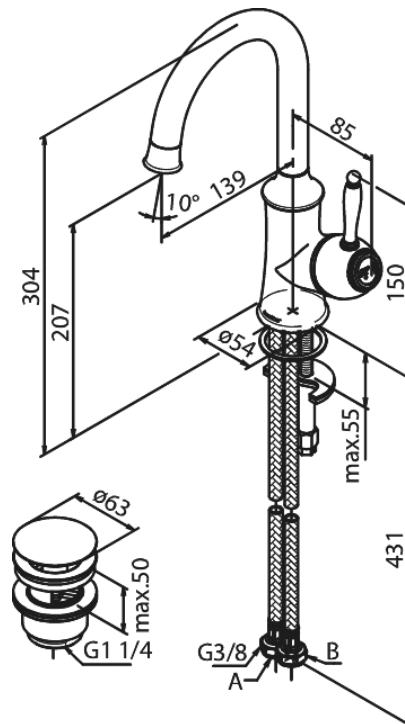

Funktionen

FM Mattsson Germany GmbH
Biedenkamp 3c, DE-21509 Glinde bei Hamburg

+49 405357080 info.de@fmmattsongroup.com

Weitere Information auf <https://damixa.de>

damixa